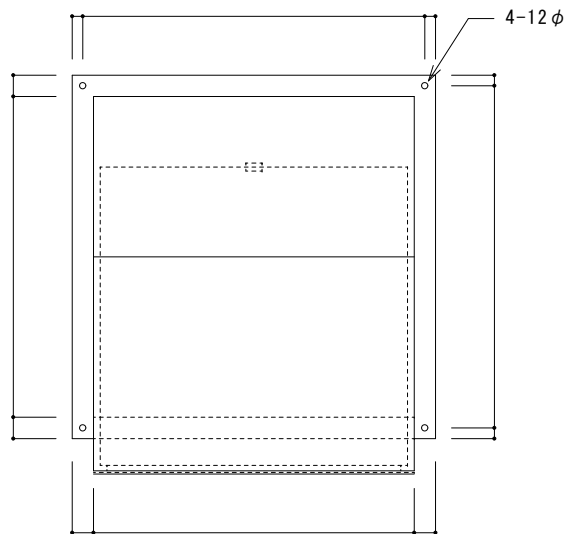

防網 / メッシュ / SUS304  
 FB/SUS304  
 トラスビス / M5 x 15 / SUS304

網 詳細図

ASK 仙台 株式会社

担当		現場名		
		品名	外部フード	台
			SUS304 / 1.0t / 2B	

ASK 仙台 株式会社

担当		現場名		
		品名	外部フード	台
				SUS304 / 1.0t / 2B

防網 / メッシュ / SUS304  
 FB/SUS304  
 トラスビス / M5 x 15 / SUS304

網 詳細図

ASK 仙台 株式会社

担当		現場名			
		品名	外部フード	台	SUS304 / 1.0t / 2B

網 詳細図

ASK 仙台 株式会社

担当		現場名			
		品名	外部フード	台	SUS304 / 1.0t / 2B

防網 / メッシュ / SUS304  
 FB/SUS304  
 トラスビス / M5 x 15 / SUS304

網 詳細図