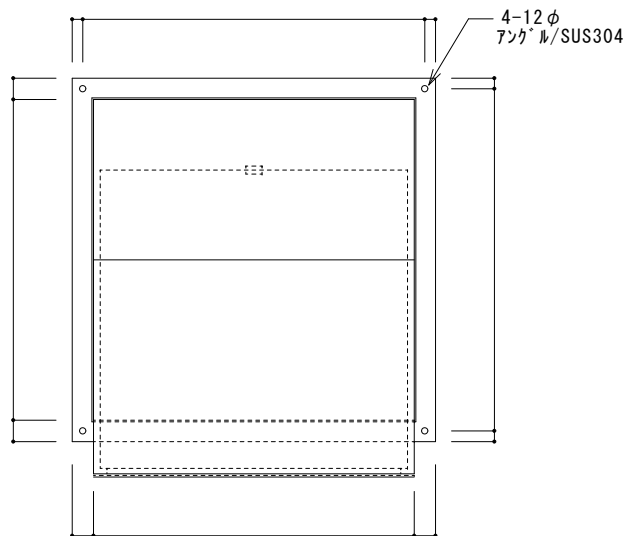

防網 / メッシュ / SUS304  
 FB/SUS304  
 トラスビス / M5 x 15 / SUS304

網 詳細図

ASK 仙台 株式会社

担当		現場名		
		品名	外部フード	台
			SUS304 / 1.0t / 2B	

ASK 仙台 株式会社

担当		現場名		
		品名	外部フード	台
				SUS304 / 1.0t / 2B

防網 / メッシュ / SUS304  
 FB/SUS304  
 トラスビス / M5 x 15 / SUS304

網 詳細図

ASK 仙台 株式会社

担当		現場名			
		品名	外部フード	台	SUS304 / 1.0t / 2B

網 詳細図

ASK 仙台 株式会社

担当		現場名			
		品名	外部フード	台	SUS304 / 1.0t / 2B

防網 / メッシュ / SUS304  
 FB/SUS304  
 トラスビス / M5 x 15 / SUS304

網 詳細図