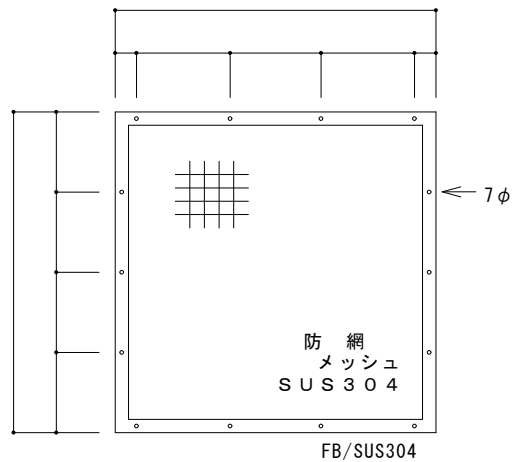

防網 / メッシュ / SUS304  
 FB/SUS304  
 トラスビス / M5 x 15 / SUS304

網 詳細図

ASK 仙台 株式会社

担当		現場名		
		品名	外部フード	台
			SUS304 / 1.0t / 2B	

ASK 仙台 株式会社

担当		現場名		
		品名	外部フード	台
				SUS304 / 1.0t / 2B

防網 / メッシュ / SUS304  
 FB/SUS304  
 トラスビス / M5 x 15 / SUS304

網 詳細図

ASK 仙台 株式会社

担当		現場名			
		品名	外部フード	台	SUS304 / 1.0t / 2B

網 詳細図

ASK 仙台 株式会社

担当		現場名			
		品名	外部フード	台	SUS304 / 1.0t / 2B

防網 / メッシュ / SUS304  
 FB/SUS304  
 トラスビス / M5 x 15 / SUS304

網 詳細図