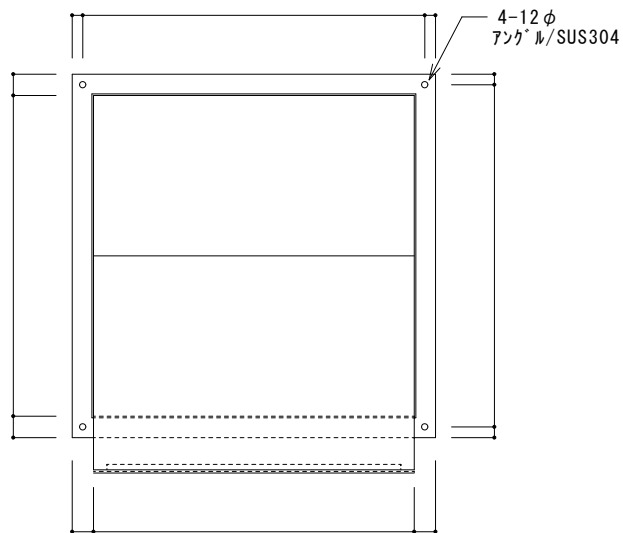

防網 / メッシュ / SUS304  
 FB/SUS304  
 トラスビス / M5 x 15 / SUS304

網 詳細図

ASK 仙台 株式会社

担当		現場名		
		品名	外部フード	台
			SUS304 / 1.0t / 2B	

ASK 仙台 株式会社

担当		現場名		
		品名	外部フード	台
				SUS304 / 1.0t / 2B

防網 / メッシュ / SUS304  
 FB/SUS304  
 トラスビス / M5 x 15 / SUS304

網 詳細図

ASK 仙台 株式会社

担当		現場名			
		品名	外部フード	台	SUS304 / 1.0t / 2B

網 詳細図

ASK 仙台 株式会社

担当		現場名			
		品名	外部フード	台	SUS304 / 1.0t / 2B

防網 / メッシュ / SUS304  
 FB/SUS304  
 トラスビス / M5 x 15 / SUS304

網 詳細図