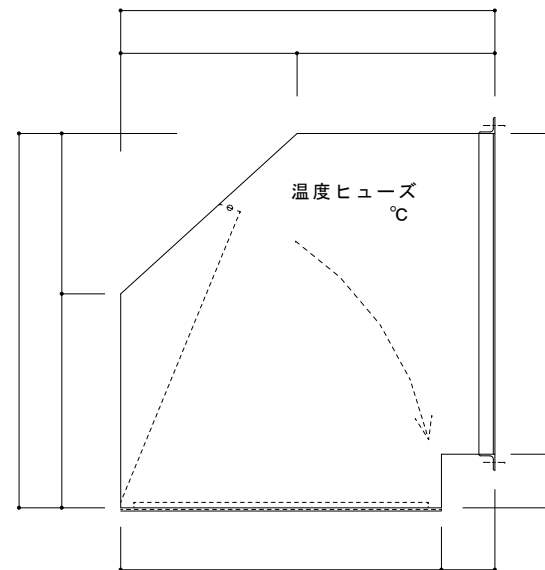

防網 / メッシュ / SUS304  
 FB/SUS304  
 トラスビス / M5 x 15 / SUS304

網 詳細図

ASK 仙台 株式会社

担当		現場名		
		品名	外部フード	台
			SUS304 / 1.0t / 2B	

ASK 仙台 株式会社

担当		現場名		
		品名	外部フード	台
				SUS304 / 1.0t / 2B

防網 / メッシュ / SUS304  
 FB/SUS304  
 トラスビス / M5 x 15 / SUS304

網 詳細図

ASK 仙台 株式会社

担当		現場名			
		品名	外部フード	台	SUS304 / 1.0t / 2B

網 詳細図

ASK 仙台 株式会社

担当		現場名			
		品名	外部フード	台	SUS304 / 1.0t / 2B

防網 / メッシュ / SUS304  
 FB/SUS304  
 トラスビス / M5 x 15 / SUS304

網 詳細図