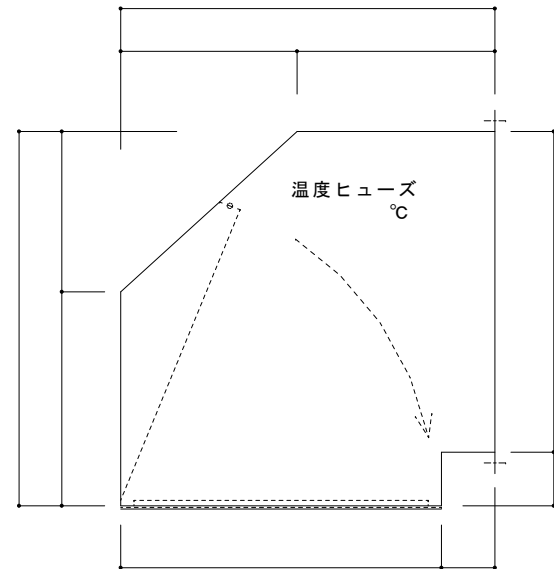

防網 / メッシュ / SUS304  
 FB/SUS304  
 トラスビス / M5 x 15 / SUS304

網 詳細図

ASK 仙台 株式会社

担当		現場名		
		品名	外部フード	台
			SUS304 / 1.0t / 2B	

ASK 仙台 株式会社

担当		現場名		
		品名	外部フード	台
				SUS304 / 1.0t / 2B

防網 / メッシュ / SUS304  
 FB/SUS304  
 トラスビス / M5 x 15 / SUS304

網 詳細図

ASK 仙台 株式会社

担当		現場名			
		品名	外部フード	台	SUS304 / 1.0t / 2B

網 詳細図

ASK 仙台 株式会社

担当		現場名			
		品名	外部フード	台	SUS304 / 1.0t / 2B

防網 / メッシュ / SUS304  
 FB/SUS304  
 トラスビス / M5 x 15 / SUS304

網 詳細図