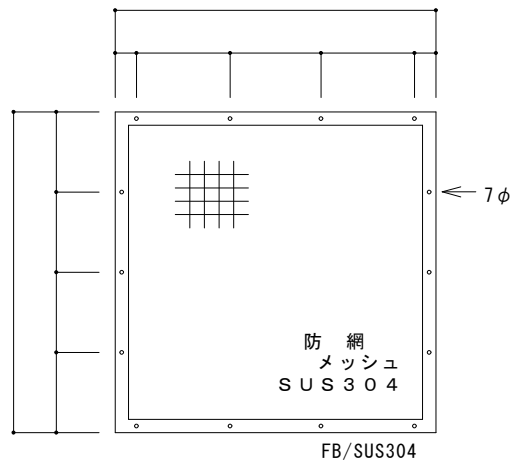

網 詳細図

ASK 仙台 株式会社

担当		現場名			
		品名	外部フード	台	SUS304 / 1.0t / 2B

網 詳細図

ASK 仙台 株式会社

担当		現場名			
		品名	外部フード	台	SUS304 / 1.0t / 2B

防網 / メッシュ / SUS304  
 FB/SUS304  
 トラスビス / M5 x 15 / SUS304

網 詳細図