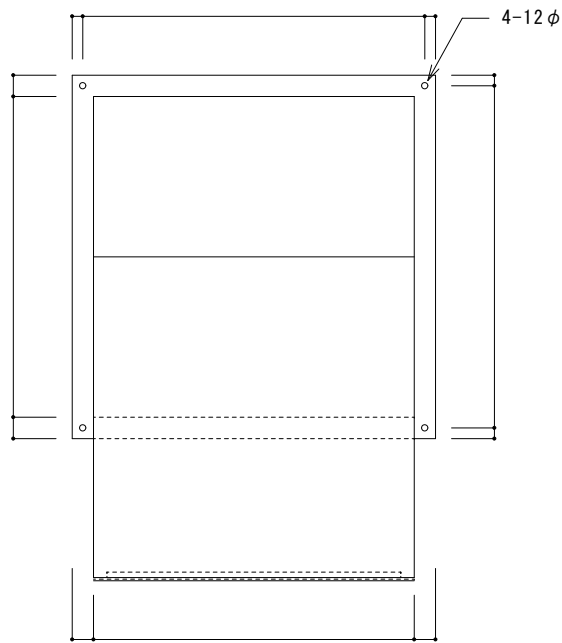

網 詳細図

ASK 仙台 株式会社

担当		現場名			
		品名	外部フード	台	SUS304 / 1.0t / 2B

網 詳細図

ASK 仙台 株式会社

担当		現場名			
		品名	外部フード	台	SUS304 / 1.0t / 2B

防網 / メッシュ / SUS304  
 FB/SUS304  
 トラスビス / M5 x 15 / SUS304

網 詳細図