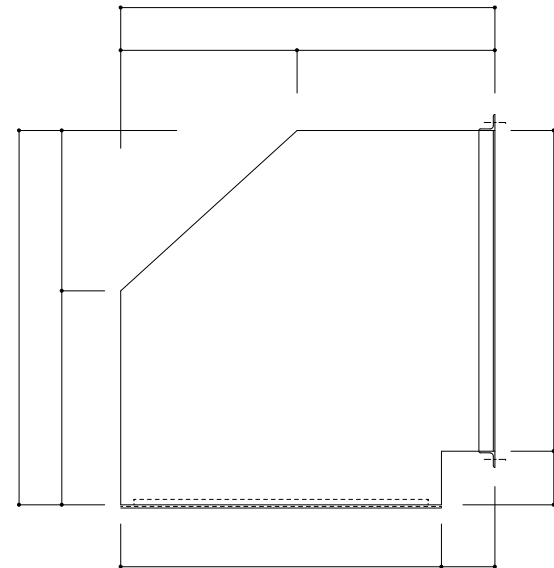

防網 / メッシュ / SUS304  
 FB/SUS304  
 トラスビス / M5 x 15 / SUS304

網 詳細図

ASK 仙台 株式会社

担当		現場名		
		品名	外部フード	台
			SUS304 / 1.0t / 2B	

ASK 仙台 株式会社

担当		現場名		
		品名	外部フード	台
				SUS304 / 1.0t / 2B

防網 / メッシュ / SUS304  
 FB/SUS304  
 トラスビス / M5 x 15 / SUS304

網 詳細図

ASK 仙台 株式会社

担当		現場名			
		品名	外部フード	台	SUS304 / 1.0t / 2B

網 詳細図

ASK 仙台 株式会社

担当		現場名			
		品名	外部フード	台	SUS304 / 1.0t / 2B

防網 / メッシュ / SUS304  
 FB/SUS304  
 トラスビス / M5 x 15 / SUS304

網 詳細図