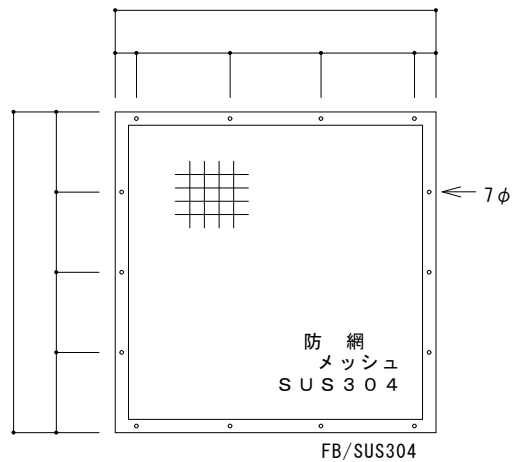

防網 / メッシュ / SUS304  
 FB/SUS304  
 トラスビス / M5 x 15 / SUS304

網 詳細図

ASK 仙台 株式会社

担当		現場名		
		品名	外部フード	台
			SUS304 / 1.0t / 2B	

ASK 仙台 株式会社

担当		現場名		
		品名	外部フード	台
				SUS304 / 1.0t / 2B

防網 / メッシュ / SUS304  
 FB/SUS304  
 トラスビス / M5 x 15 / SUS304

網 詳細図

ASK 仙台 株式会社

担当		現場名			
		品名	外部フード	台	SUS304 / 1.0t / 2B

網 詳細図

ASK 仙台 株式会社

担当		現場名			
		品名	外部フード	台	SUS304 / 1.0t / 2B

防網 / メッシュ / SUS304  
 FB/SUS304  
 トラスビス / M5 x 15 / SUS304

網 詳細図