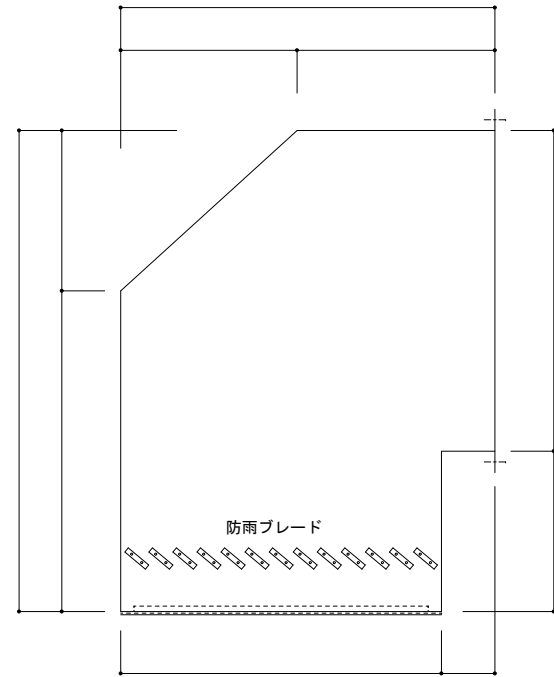

網 詳細図

ASK 仙台 株式会社

担当		現場名			
		品名	外部フード	台	SUS304 / 1.0t / 2B

網 詳細図

ASK 仙台 株式会社

担当		現場名			
		品名	外部フード	台	SUS304 / 1.0t / 2B

防網 / メッシュ / SUS304  
 FB/SUS304  
 トラスビス / M5 x 15 / SUS304

網 詳細図