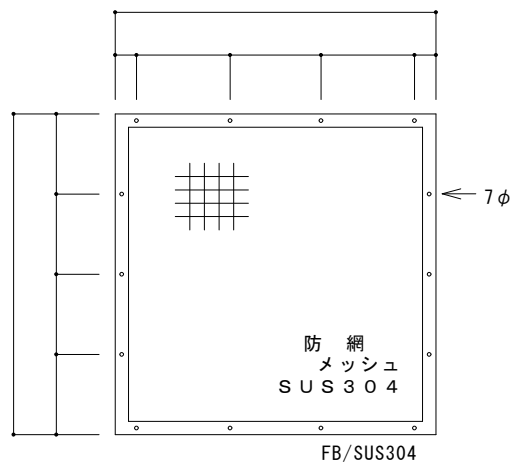

防網 / メッシュ / SUS304  
 FB/SUS304  
 トラスビス / M5 x 15 / SUS304

網 詳細図

ASK 仙台 株式会社

担当		現場名		
		品名	外部フード	台
			SUS304 / 1.0t / 2B	

ASK 仙台 株式会社

担当		現場名		
		品名	外部フード	台
				SUS304 / 1.0t / 2B

防網 / メッシュ / SUS304  
 FB/SUS304  
 トラスビス / M5 x 15 / SUS304

網 詳細図

ASK 仙台 株式会社

担当		現場名			
		品名	外部フード	台	SUS304 / 1.0t / 2B

網 詳細図

ASK 仙台 株式会社

担当		現場名			
		品名	外部フード	台	SUS304 / 1.0t / 2B

防網 / メッシュ / SUS304  
 FB/SUS304  
 トラスビス / M5 x 15 / SUS304

網 詳細図