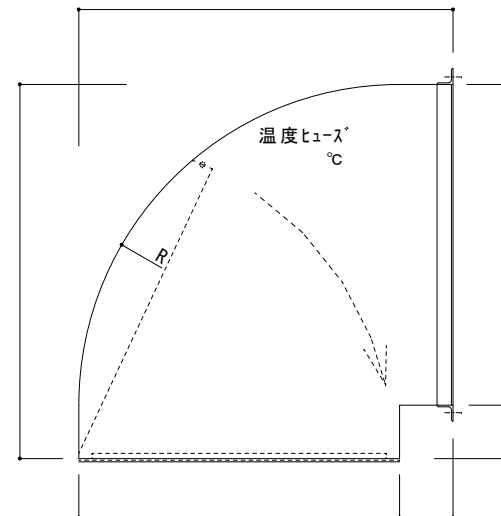

防網 / メッシュ / SUS304
 FB/SUS304
 トラスビス / M5 x 15 / SUS304

網 詳細図

ASK 仙台 株式会社

担当		現場名			
		品名	外部フード(丸)	台	SUS304 / 1.0t / 2B

防網 / メッシュ / SUS304
 FB/SUS304
 トラスビス / M5 x 15 / SUS304

網 詳細図

ASK 仙台 株式会社

担当		現場名			
		品名	外部フード(丸)	台	SUS304 / 1.0t / 2B