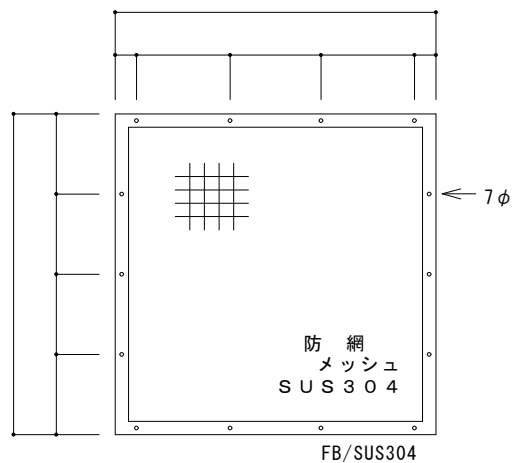

防網 / メッシュ / SUS304
 FB/SUS304
 トラスビス / M5 x 15 / SUS304

網 詳細図

ASK 仙台 株式会社

担当		現場名	
		品名	外部フード(丸)
		台	SUS304 / 1.0t / 2B

防網 / メッシュ / SUS304
 FB/SUS304
 トラスビス / M5 x 15 / SUS304

網 詳細図

ASK 仙台 株式会社

担当		現場名		
		品名	外部フード(丸)	台
				SUS304 / 1.0t / 2B