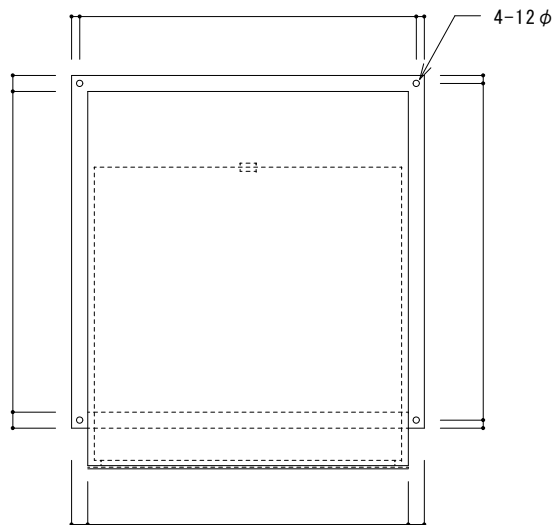

防 網 / メッシュ / SUS304
 FB/SUS304
 トラスビス / M5 x 15 / SUS304

網 詳細図

ASK 仙台 株式会社

担当		現場名			
		品 名	外部フード(丸)	台	SUS304 / 1.0t / 2B

防網 / メッシュ / SUS304
 FB/SUS304
 トラスビス / M5 x 15 / SUS304

網 詳細図

ASK 仙台 株式会社

担当		現場名			
		品名	外部フード(丸)	台	SUS304 / 1.0t / 2B

防網 / メッシュ / SUS304
 FB/SUS304
 トラスビス / M5 x 15 / SUS304

網 詳細図

ASK 仙台 株式会社

担当		現場名			
		品名	外部フード(丸)	台	SUS304 / 1.0t / 2B

防網 / メッシュ / SUS304
 FB/SUS304
 トラスビス / M5 x 15 / SUS304

網 詳細図

ASK 仙台 株式会社

担当		現場名			
		品名	外部フード(丸)	台	SUS304 / 1.0t / 2B