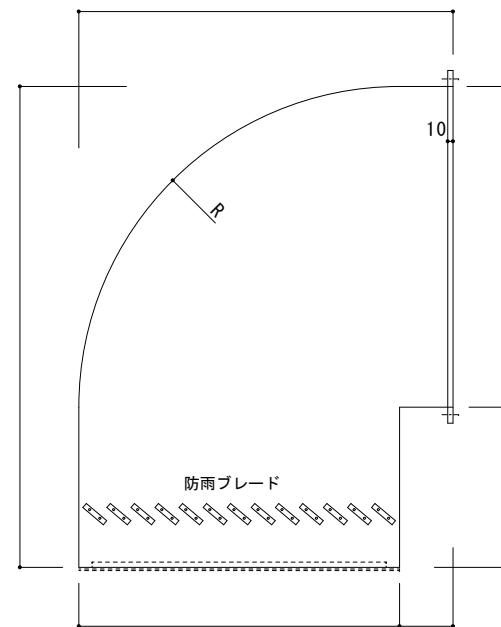

防網 / メッシュ / SUS304
 FB/SUS304
 トラスビス / M5 x 15 / SUS304

網 詳細図

ASK 仙台 株式会社

担当		現場名	
		品名	外部フード(丸)
		台	SUS304 / 1.0t / 2B

防網 / メッシュ / SUS304
 FB/SUS304
 トラスビス / M5 x 15 / SUS304

網 詳細図

ASK 仙台 株式会社

担当		現場名		
		品名	外部フード(丸)	台
				SUS304 / 1.0t / 2B