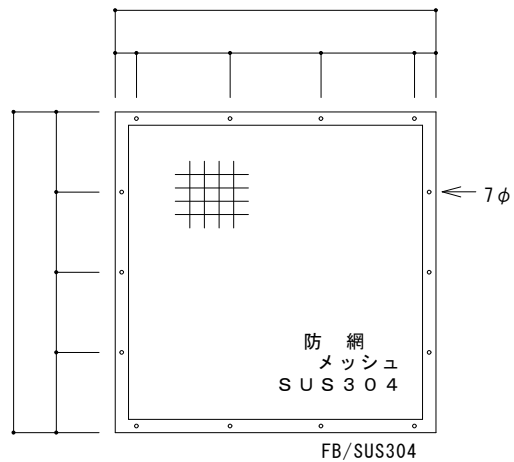

防 網 / メッシュ / SUS304
 FB/SUS304
 トラスビス / M5 x 15 / SUS304

網 詳細図

ASK 仙台 株式会社

担当		現場名			
		品 名	外部フード(丸)	台	SUS304 / 1.0t / 2B

防網 / メッシュ / SUS304
 FB/SUS304
 トラスビス / M5 x 15 / SUS304

網 詳細図

ASK 仙台 株式会社

担当		現場名			
		品名	外部フード(丸)	台	SUS304 / 1.0t / 2B

防網 / メッシュ / SUS304
 FB/SUS304
 トラスビス / M5 x 15 / SUS304

網 詳細図

ASK 仙台 株式会社

担当		現場名	
		品名	外部フード(丸)
		台	SUS304 / 1.0t / 2B

防網 / メッシュ / SUS304
 FB/SUS304
 トラスビス / M5 x 15 / SUS304

網 詳細図

ASK 仙台 株式会社

担当		現場名		
		品名	外部フード(丸)	台
				SUS304 / 1.0t / 2B