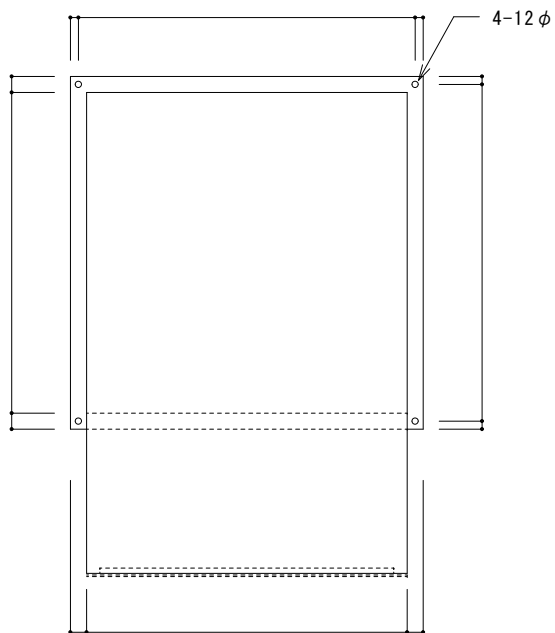

防網 / メッシュ / SUS304
 FB/SUS304
 トラスビス / M5 x 15 / SUS304

網 詳細図

ASK 仙台 株式会社

担当		現場名	
		品名	外部フード(丸)
		台	SUS304 / 1.0t / 2B

防網 / メッシュ / SUS304
 FB/SUS304
 トラスビス / M5 x 15 / SUS304

網 詳細図

ASK 仙台 株式会社

担当		現場名		
		品名	外部フード(丸)	台
				SUS304 / 1.0t / 2B