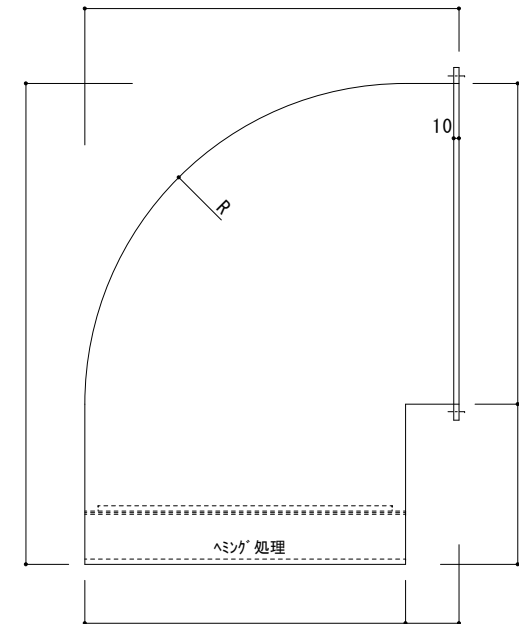

防網 / メッシュ / SUS304
 FB/SUS304
 トラスビス / M5 x 15 / SUS304

網 詳細図

ASK 仙台 株式会社

担当		現場名			
		品名	外部フード(丸)	台	SUS304 / 1.0t / 2B

防網 / メッシュ / SUS304
 FB/SUS304
 トラスビス / M5 x 15 / SUS304

網 詳細図

ASK 仙台 株式会社

担当		現場名			
		品名	外部フード(丸)	台	SUS304 / 1.0t / 2B