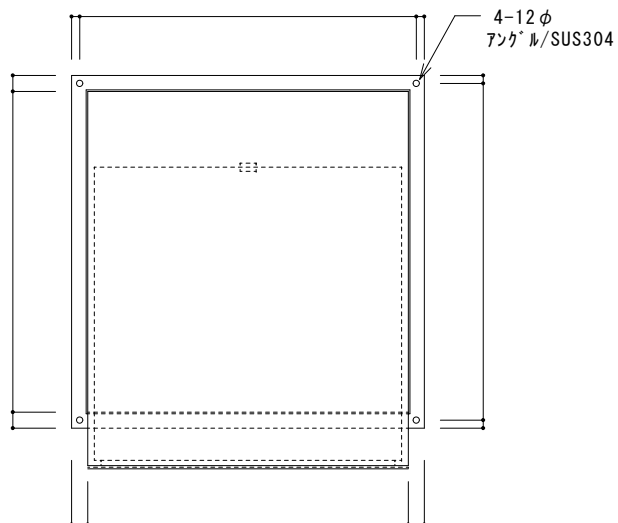

防網 / メッシュ / SUS304
 FB/SUS304
 トラスビス / M5 x 15 / SUS304

網 詳細図

ASK 仙台 株式会社

担当		現場名			
		品名	外部フード(丸)	台	SUS304 / 1.0t / 2B

防網 / メッシュ / SUS304
 FB/SUS304
 トラスビス / M5 x 15 / SUS304

網 詳細図

ASK 仙台 株式会社

担当		現場名			
		品名	外部フード(丸)	台	SUS304 / 1.0t / 2B