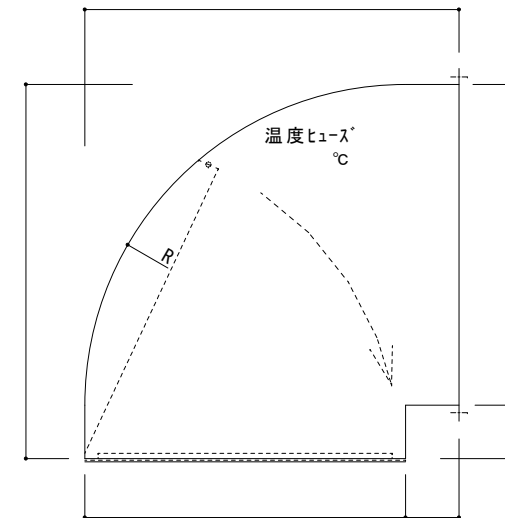

防 網 / メッシュ / SUS304
 FB/SUS304
 トラスビス / M5 x 15 / SUS304

網 詳細図

ASK 仙台 株式会社

担当		現場名			
		品 名	外部フード(丸)	台	SUS304 / 1.0t / 2B

防網 / メッシュ / SUS304
 FB/SUS304
 トラスビス / M5 x 15 / SUS304

網 詳細図

ASK 仙台 株式会社

担当		現場名			
		品名	外部フード(丸)	台	SUS304 / 1.0t / 2B

防網 / メッシュ / SUS304
 FB/SUS304
 トラスビス / M5 x 15 / SUS304

網 詳細図

ASK 仙台 株式会社

担当		現場名			
		品名	外部フード(丸)	台	SUS304 / 1.0t / 2B

防網 / メッシュ / SUS304
 FB/SUS304
 トラスビス / M5 x 15 / SUS304

網 詳細図

ASK 仙台 株式会社

担当		現場名			
		品名	外部フード(丸)	台	SUS304 / 1.0t / 2B