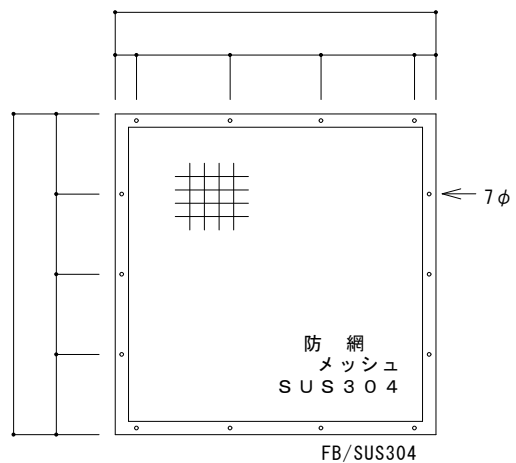

防 網 / メッシュ / SUS304
 FB/SUS304
 トラスビス / M5 x 15 / SUS304

網 詳細図

ASK 仙台 株式会社

担当		現場名			
		品 名	外部フード(丸)	台	SUS304 / 1.0t / 2B

防網 / メッシュ / SUS304
 FB/SUS304
 トラスビス / M5 x 15 / SUS304

網 詳細図

ASK 仙台 株式会社

担当		現場名			
		品名	外部フード(丸)	台	SUS304 / 1.0t / 2B

防網 / メッシュ / SUS304
 FB/SUS304
 トラスビス / M5 x 15 / SUS304

網 詳細図

ASK 仙台 株式会社

担当		現場名	
		品名	外部フード(丸)
		台	SUS304 / 1.0t / 2B

防網 / メッシュ / SUS304
 FB/SUS304
 トラスビス / M5 x 15 / SUS304

網 詳細図

ASK 仙台 株式会社

担当		現場名		
		品名	外部フード(丸)	台
				SUS304 / 1.0t / 2B