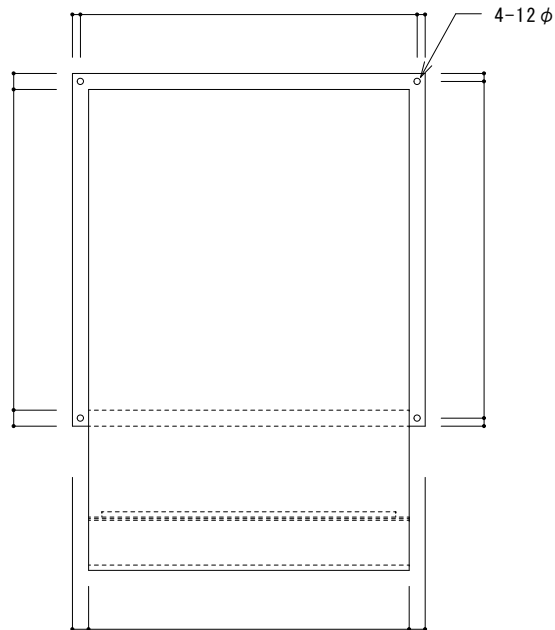

防 網 / メッシュ / SUS304
 FB/SUS304
 トラスビス / M5 x 15 / SUS304

網 詳細図

ASK 仙台 株式会社

担当		現場名			
		品 名	外部フード(丸)	台	SUS304 / 1.0t / 2B

防網 / メッシュ / SUS304
 FB/SUS304
 トラスビス / M5 x 15 / SUS304

網 詳細図

ASK 仙台 株式会社

担当		現場名			
		品名	外部フード(丸)	台	SUS304 / 1.0t / 2B

防網 / メッシュ / SUS304
 FB/SUS304
 トラスビス / M5 x 15 / SUS304

網 詳細図

ASK 仙台 株式会社

担当		現場名	
		品名	外部フード(丸)
		台	SUS304 / 1.0t / 2B

防網 / メッシュ / SUS304
 FB/SUS304
 トラスビス / M5 x 15 / SUS304

網 詳細図

ASK 仙台 株式会社

担当		現場名		
		品名	外部フード(丸)	台
				SUS304 / 1.0t / 2B