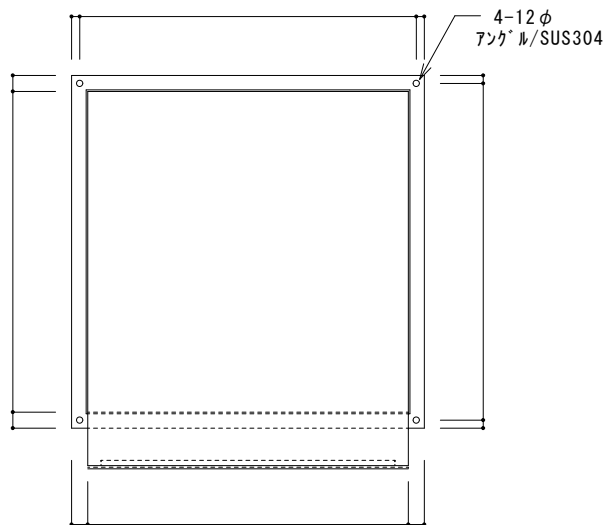

防 網 / メッシュ / SUS304
 FB/SUS304
 トラスビス / M5 x 15 / SUS304

網 詳細図

ASK 仙台 株式会社

担当		現場名			
		品 名	外部フード(丸)	台	SUS304 / 1.0t / 2B

防網 / メッシュ / SUS304
 FB/SUS304
 トラスビス / M5 x 15 / SUS304

網 詳細図

ASK 仙台 株式会社

担当		現場名			
		品名	外部フード(丸)	台	SUS304 / 1.0t / 2B