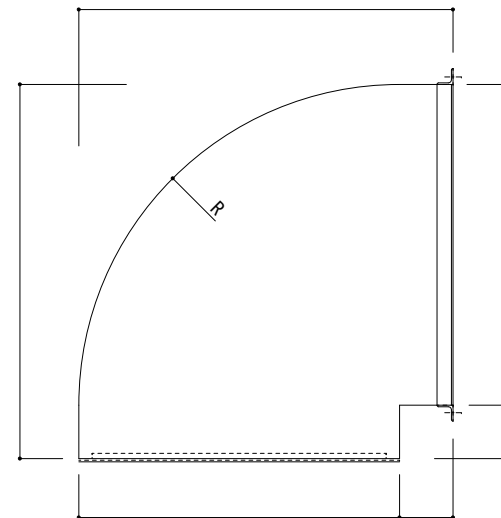

防 網 / メッシュ / SUS304
 FB/SUS304
 トラスビス / M5 x 15 / SUS304

網 詳細図

ASK 仙台 株式会社

担当		現場名			
		品 名	外部フード(丸)	台	SUS304 / 1.0t / 2B

防網 / メッシュ / SUS304
 FB/SUS304
 トラスビス / M5 x 15 / SUS304

網 詳細図

ASK 仙台 株式会社

担当		現場名			
		品名	外部フード(丸)	台	SUS304 / 1.0t / 2B

防網 / メッシュ / SUS304
 FB/SUS304
 トラスビス / M5 x 15 / SUS304

網 詳細図

ASK 仙台 株式会社

担当		現場名			
		品名	外部フード(丸)	台	SUS304 / 1.0t / 2B

防網 / メッシュ / SUS304
 FB/SUS304
 トラスビス / M5 x 15 / SUS304

網 詳細図

ASK 仙台 株式会社

担当		現場名			
		品名	外部フード(丸)	台	SUS304 / 1.0t / 2B