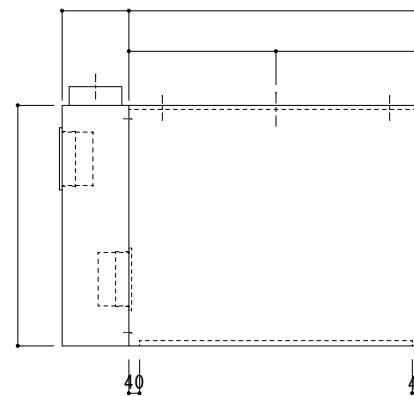

天板部詳細

吹出口 HS(AL枠)-  
 吹出口 HS(AL枠)-  
 防火シャッター

溝部詳細

ASK  
SENDAI

ASK 仙台 株式会社

担当	現場名		
	品名	台	
	給気ボックス付箱型フード		SUS304 / 1.0t / BA

天板部詳細

吹出口 VHS (AL枠)-  
防火シャッター

溝部詳細

ASK  
SENDAI

ASK 仙台 株式会社

担当		現場名	
		品名	簡易給排気フード (VHS)
		台	SUS304 / 1.0t / BA

吹出口 BL-S(VTL-1)  
 吹出口 VHS(AL枠)-  
 防火シャッター

天板部詳細

溝部詳細

ASK 仙台 株式会社