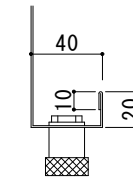

天板部詳細

吹出口 HS(AL枠)-  
 吹出口 HS(AL枠)-  
 防火シャッター

溝部詳細

ASK  
SENDAI

ASK 仙台 株式会社

担当	現場名		
	品名	台	
	給気ボックス付箱型フード		SUS304 / 1.0t / BA

天板部詳細

吹出口 VHS (AL枠)-  
防火シャッター