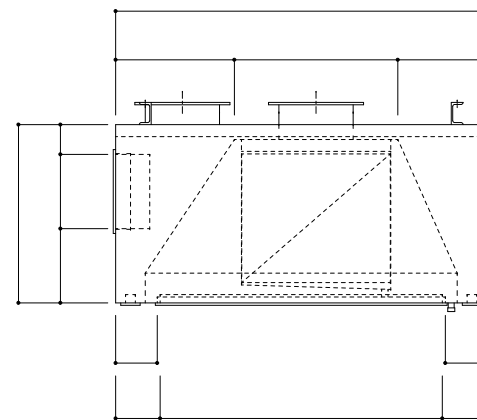

ASK
SENDAI

ASK 仙台 株式会社

担当		現場名	
		品名	給排気フード (見切枠)
		台	SUS304 / 1.0t / 2B