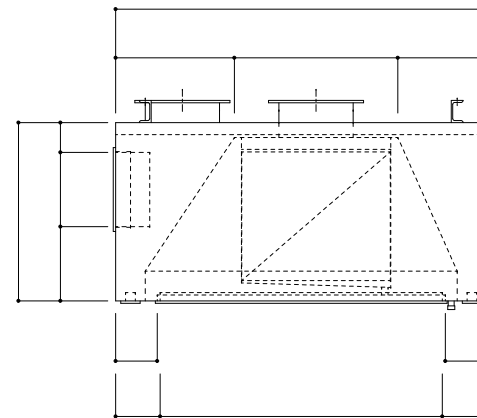

担当		現場名	
		品名	簡易給排気フード(VHS/BL)
		台	SUS304 / 1.0t / BA

上部詳細

吹出口 VHS (AL枠)  
 ゲリスフィルター  
 ファイヤーガード

溝部詳細図

ASK 仙台 株式会社

担当		現場名	
		品名	給排気フード (VHS)
		台	SUS304 / 1.0t / BA

吹出口 BL-S(VTL-1)  
吹出口 BL-S(VTL-1)  
吹出口 VHS(AL枠)-  
グリッスフィルター  
防火シャッター