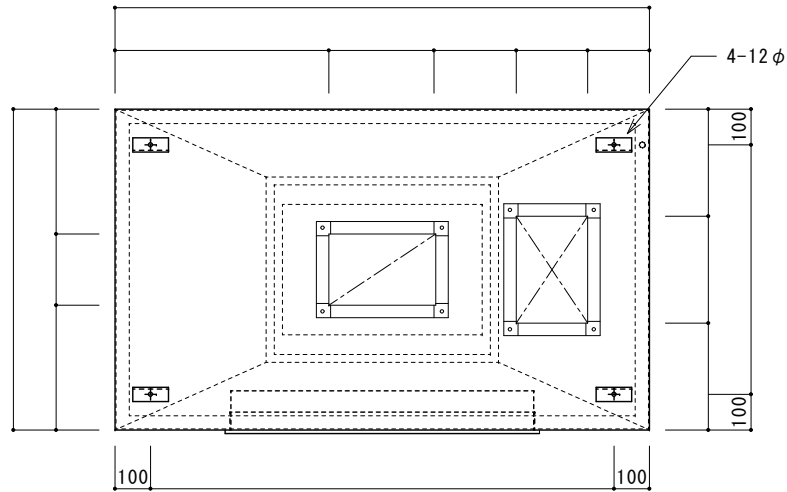

上部詳細

吹出口 VHS (AL枠)
ゲリスフィルター
ファイヤーガード