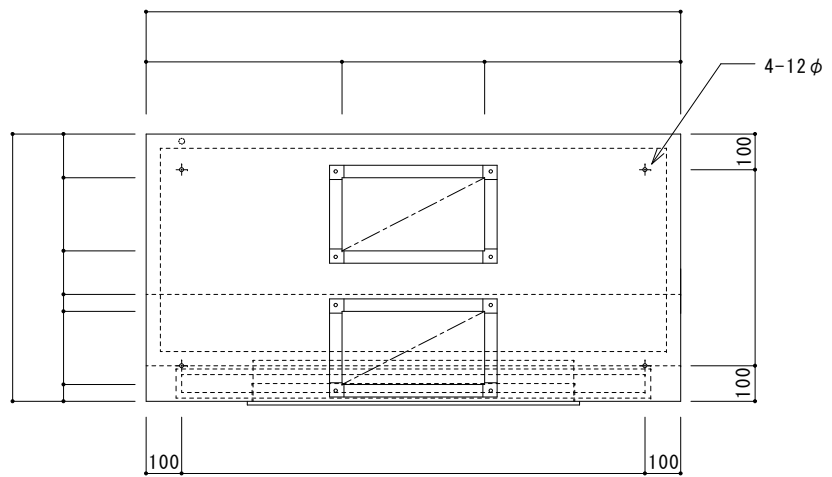

吹出口 BL-S(VTL-1)
吹出口 VHS(AL枠)-
防火シャッター