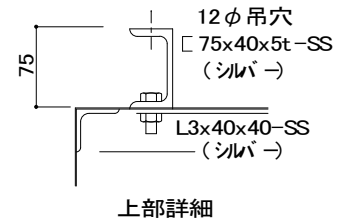

担当		現場名	
		品名	簡易給排気フード(VHS/BL)
		台	SUS304 / 1.0t / BA

上部詳細

吹出口 VHS (AL枠)  
 ゲリスフィルター  
 ファイヤーガード

溝部詳細図

ASK 仙台 株式会社

担当		現場名	
		品名	給排気フード (VHS)
		台	SUS304 / 1.0t / BA

吹出口 BL-S(VTL-1)  
吹出口 BL-S(VTL-1)  
吹出口 VHS(AL枠)-  
グリッスフィルター  
防火シャッター