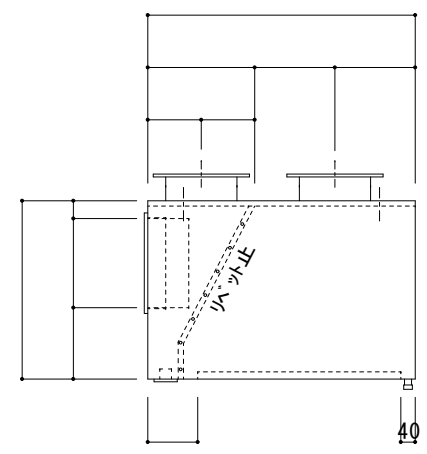

溝部詳細

ASK  
SENDAI

ASK 仙台 株式会社

担当		現場名	
		品名	簡易給排気フード (VHS)
		台	SUS304 / 1.0t / BA

吹出口 BL-S(VTL-1)  
 吹出口 VHS(AL枠)-  
 防火シャッター

天板部詳細

溝部詳細

ASK 仙台 株式会社