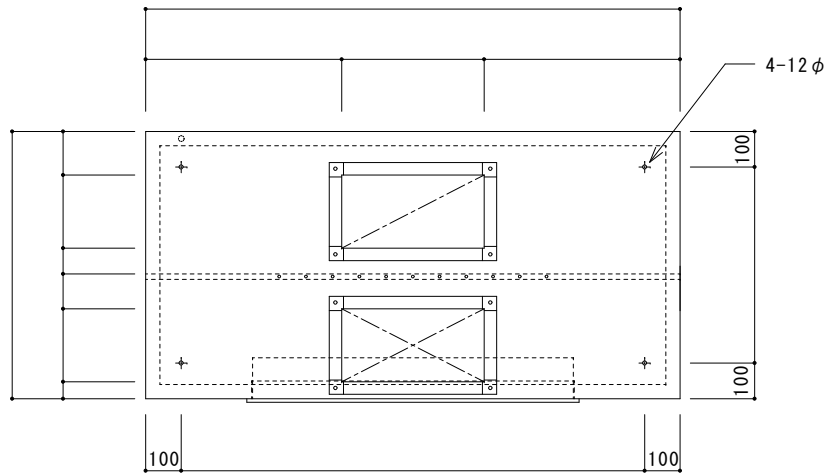

天板部詳細

吹出口 HS(AL枠)-  
 吹出口 HS(AL枠)-  
 防火シャッター

溝部詳細

ASK  
SENDAI

ASK 仙台 株式会社

担当	現場名		
	品名	台	
	給気ボックス付箱型フード		SUS304 / 1.0t / BA

天板部詳細

吹出口 VHS (AL枠)-  
防火シャッター