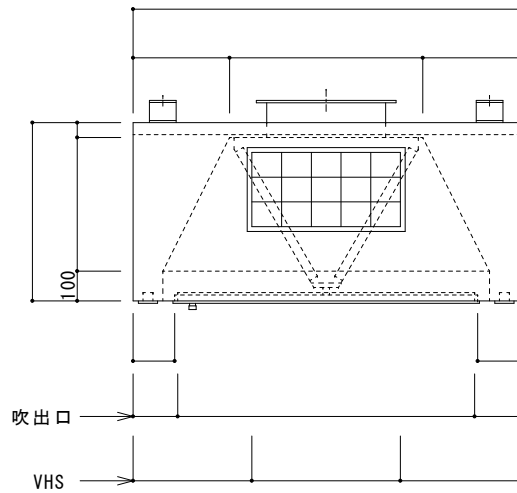

担当		現場名	
		品名	簡易給排気フード(VHS/BL)
		台	SUS304 / 1.0t / BA

上部詳細

吹出口 VHS (AL枠)  
 ゲリスフィルター  
 ファイヤーガード

溝部詳細図

ASK 仙台 株式会社

担当		現場名	
		品名	給排気フード (VHS)
		台	SUS304 / 1.0t / BA

吹出口 BL-S(VTL-1)  
吹出口 BL-S(VTL-1)  
吹出口 VHS(AL枠)-  
グリッスフィルター  
防火シャッター