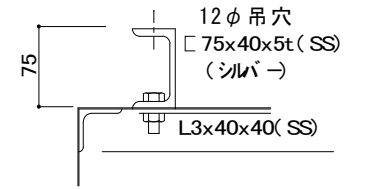

上部詳細

吹出口 VHS (AL枠)
ゲリスフィルター
ファイヤーガード