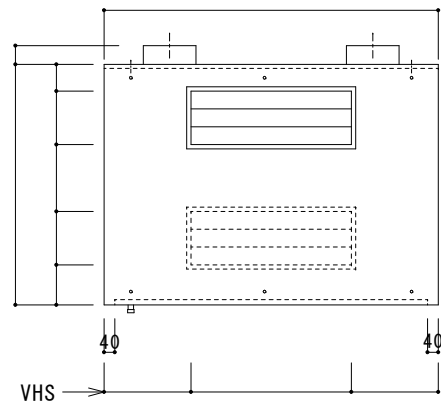

天板部詳細

吹出口 HS(AL枠)-  
 吹出口 HS(AL枠)-  
 防火シャッター

溝部詳細

ASK  
SENDAI

ASK 仙台 株式会社

担当	現場名		
	品名	台	
	給気ボックス付箱型フード		SUS304 / 1.0t / BA

天板部詳細

吹出口 VHS (AL枠)-  
防火シャッター

溝部詳細

ASK  
SENDAI

ASK 仙台 株式会社

担当		現場名	
		品名	簡易給排気フード (VHS)
		台	SUS304 / 1.0t / BA

吹出口 BL-S(VTL-1)  
 吹出口 VHS(AL枠)-  
 防火シャッター

天板部詳細

溝部詳細

ASK 仙台 株式会社