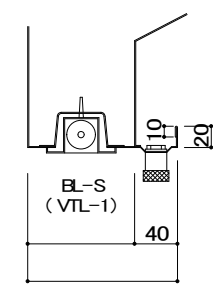

溝部詳細

ASK  
SENDAI

ASK 仙台 株式会社

担当		現場名	
		品名	簡易給排気フード (VHS)
		台	SUS304 / 1.0t / BA

吹出口 BL-S(VTL-1)  
 吹出口 VHS(AL枠)-  
 防火シャッター

天板部詳細

溝部詳細

ASK 仙台 株式会社