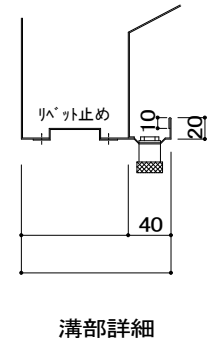

ASK
SENDAI

ASK 仙台 株式会社

担当		現場名	
		品名	給排気フード (見切枠)
		台	SUS304 / 1.0t / 2B