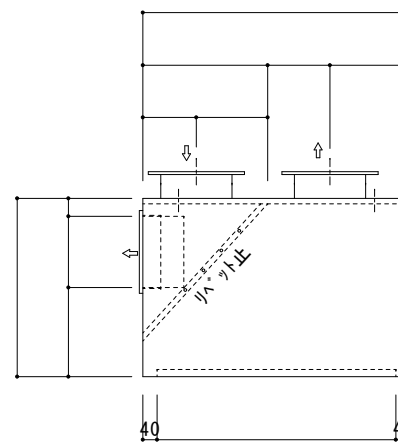

ASK
SENDAI

ASK 仙台 株式会社

担当		現場名	
		品名	簡易給排気フード (VHS)
		台	SUS304 / 1.0t / BA