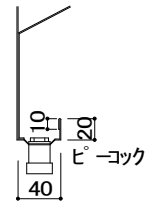

吹出口 VHS (AL枠)
ゲリスフィルター
ファイヤーガード

溝部詳細図

ASK 仙台 株式会社

担当		現場名	
		品名	給排気フード (VHS)
		台	SUS304 / 1.0t / BA