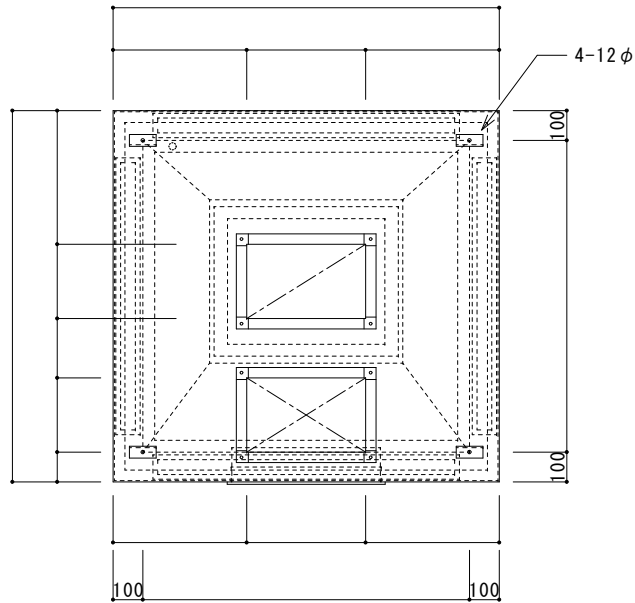

担当		現場名	
		品名	簡易給排気フード(VHS/BL)
		台	SUS304 / 1.0t / BA

上部詳細

吹出口 VHS (AL枠)  
 ゲリスフィルター  
 ファイヤーガード

溝部詳細図

ASK 仙台 株式会社

担当		現場名	
		品名	給排気フード (VHS)
		台	SUS304 / 1.0t / BA

吹出口 BL-S(VTL-1)  
吹出口 BL-S(VTL-1)  
吹出口 VHS(AL枠)-  
グリッスフィルター  
防火シャッター