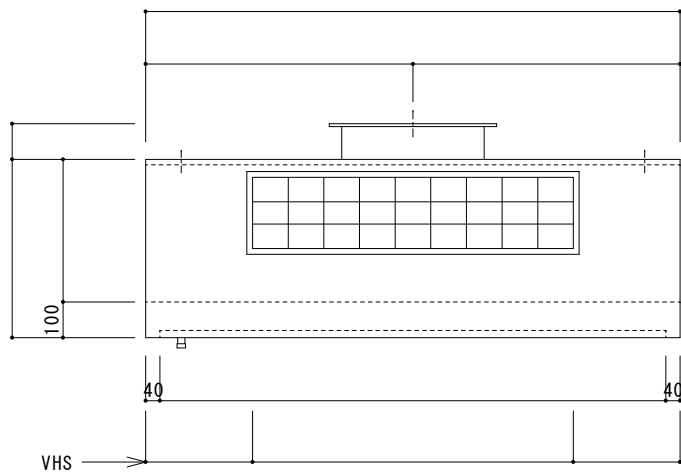

ASK
SENDAI

ASK 仙台 株式会社

担当		現場名	
		品名	簡易給排気フード (VHS)
		台	SUS304 / 1.0t / BA