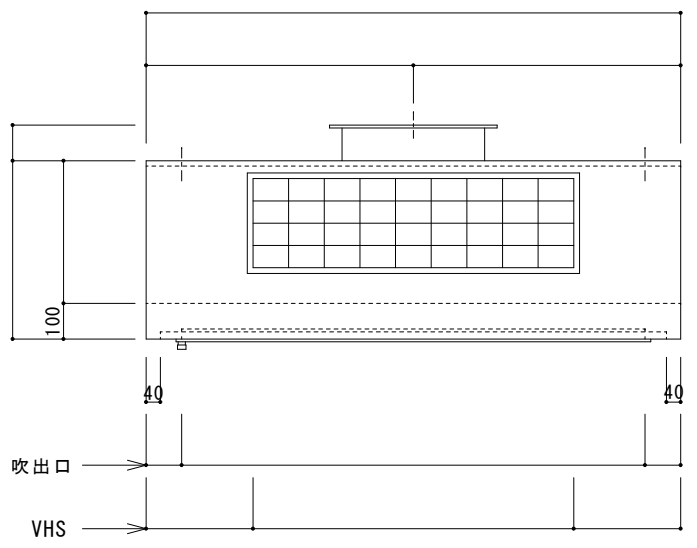

溝部詳細

ASK  
SENDAI

ASK 仙台 株式会社

担当		現場名	
		品名	簡易給排気フード (VHS)
		台	SUS304 / 1.0t / BA

吹出口 BL-S(VTL-1)  
 吹出口 VHS(AL枠)-  
 防火シャッター

天板部詳細

溝部詳細

ASK 仙台 株式会社