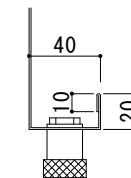

天板部詳細

吹出口 HS(AL枠)-  
 吹出口 HS(AL枠)-  
 防火シャッター

溝部詳細

ASK  
SENDAI

ASK 仙台 株式会社

担当	現場名		
	品名	台	
	給気ボックス付箱型フード		SUS304 / 1.0t / BA

天板部詳細

吹出口 VHS (AL枠)-  
防火シャッター