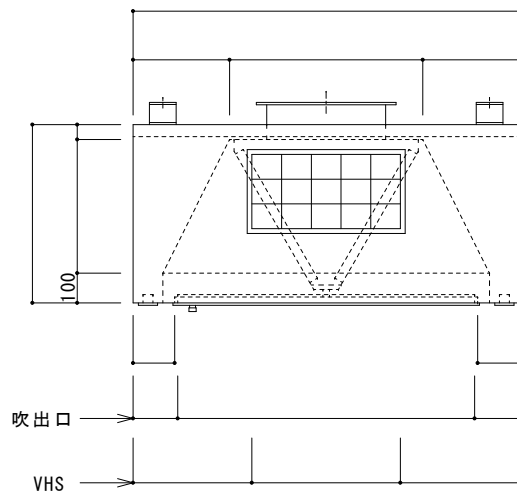

ASK
SENDAI

ASK 仙台 株式会社

担当		現場名	
		品名	給排気フード (見切枠)
		台	SUS304 / 1.0t / 2B