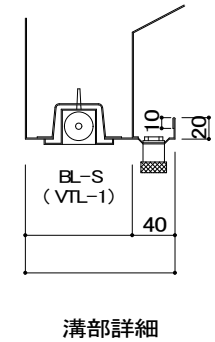

担当		現場名	
		品名	簡易給排気フード(VHS/BL)
		台	SUS304 / 1.0t / BA

上部詳細

吹出口 VHS (AL枠)  
 ゲリスフィルター  
 ファイヤーガード

溝部詳細図

ASK 仙台 株式会社

担当		現場名	
		品名	給排気フード (VHS)
		台	SUS304 / 1.0t / BA

吹出口 BL-S(VTL-1)  
吹出口 BL-S(VTL-1)  
吹出口 VHS(AL枠)-  
グリッスフィルター  
防火シャッター