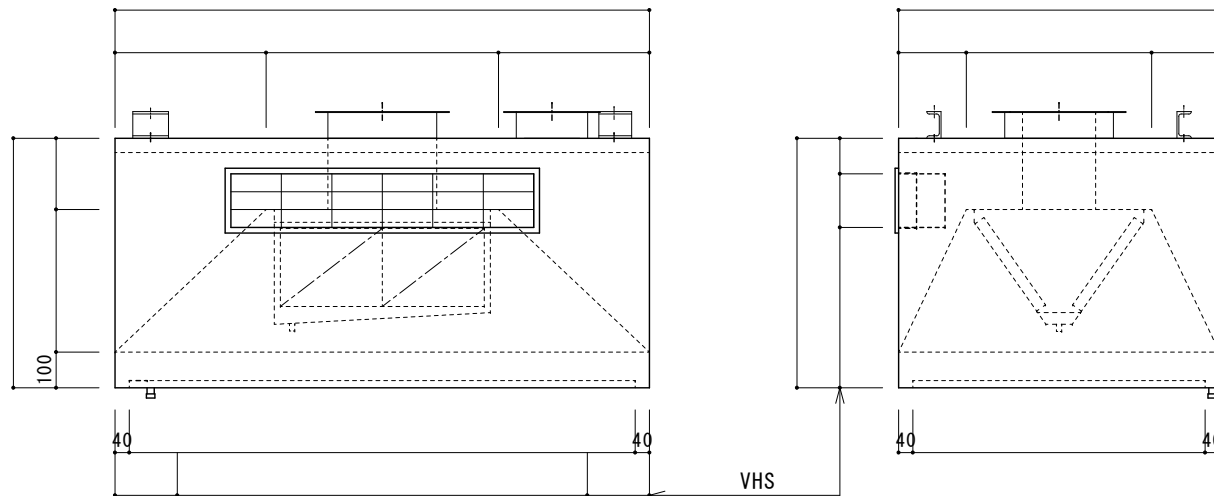

担当		現場名	
		品名	簡易給排気フード(VHS/BL)
		台	SUS304 / 1.0t / BA

上部詳細

吹出口 VHS (AL枠)  
 ゲリスフィルター  
 ファイヤーガード

溝部詳細図

ASK 仙台 株式会社

担当		現場名	
		品名	給排気フード (VHS)
		台	SUS304 / 1.0t / BA

吹出口 BL-S(VTL-1)  
吹出口 BL-S(VTL-1)  
吹出口 VHS(AL枠)-  
グリッスフィルター  
防火シャッター